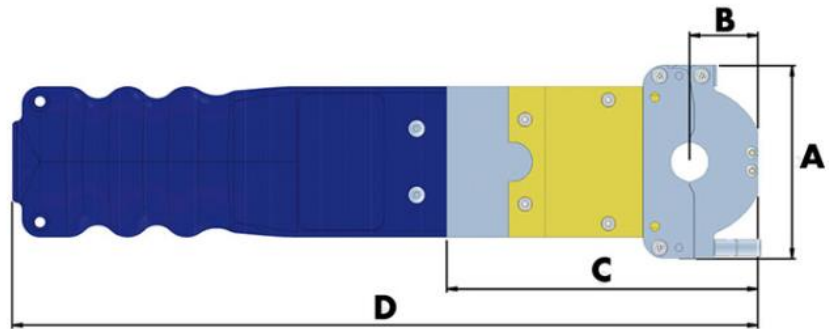

Dimension Sheet Enclosed Weld Heads OSK 13 S

OSK 13 S

A	mm	64
	inch	2.52
B	mm	22,7
	inch	0.866
C	mm	103,3
	inch	4.055
D	mm	277,5
	inch	10.906
E	mm	12
	inch	0.472
F	mm	6
	inch	0.236